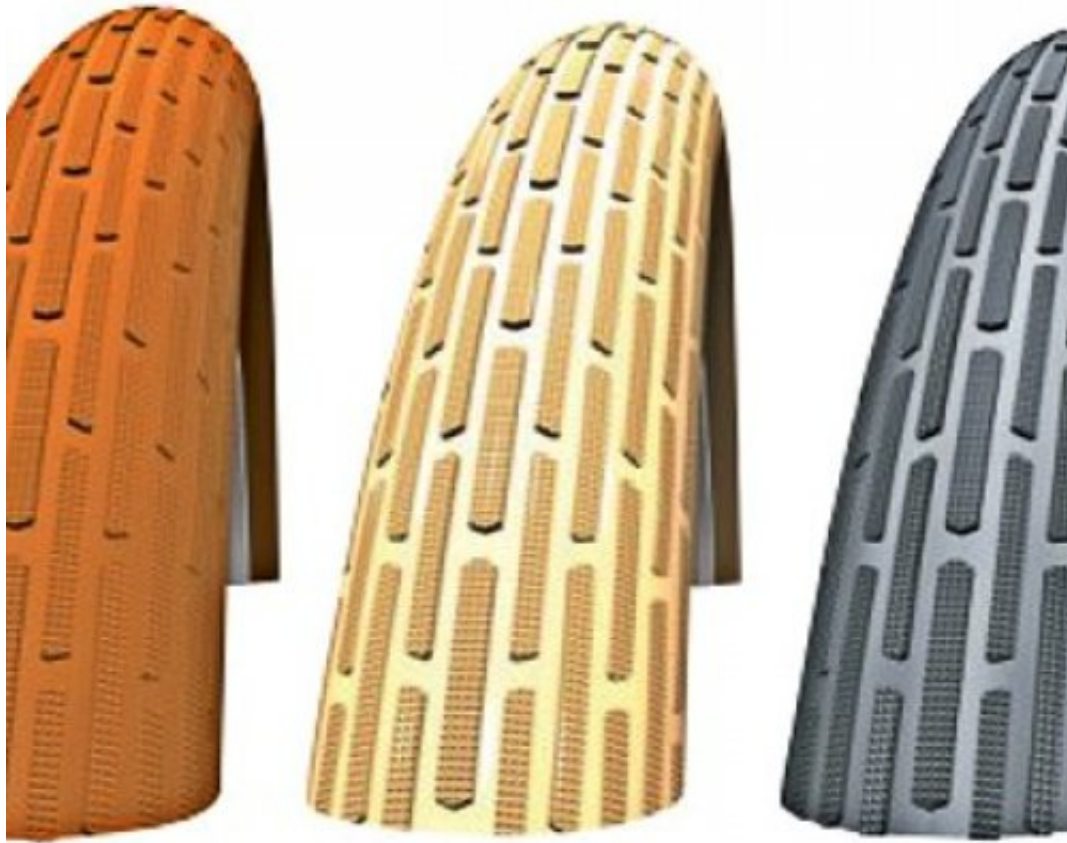

Schwalbe

Deutschland | Germany | Allemagne

de

Unplattbare Reifen, 100% recycelbare Schläuche, Zubehör

en

Flat-less tyres, 100% recyclable inner tubes, accessories

fr

Pneus increvables, chambres à air 100% recyclables, accessoires

Bildergalerie

-

Frank

_ Schwalbe Fat

• Ultremo R 1

_ Schwabe

• Rightrun für Rollstühle

_ Schwalbe